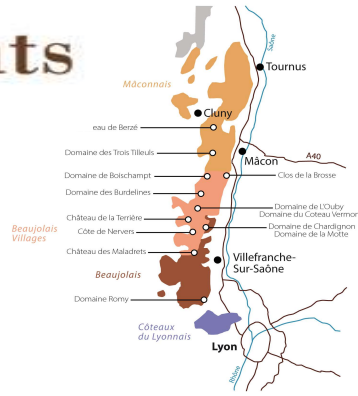

Terroirs et Talents

REGION BOURGOGNE
Mercurey 1er Cru
Pinot Noir

BOURGOGNE AOP
Pinot Noir

COTEAUX BOURGUIGNONS ROUGE
"Cuvee Tradition"
Gamay Noir

MACON AOP ROUGE
Hospices Civils de Lyon
Gamay Noir

AOP MOULIN A VENT
Hospices Civils de Romanèche-Thorins
Gamay Noir

AOP BEAUJOLAIS VILLAGES
Hospices Civils de Lyon
Gamay Noir

COLLIN-BOURISSET

Pionniers depuis 1821